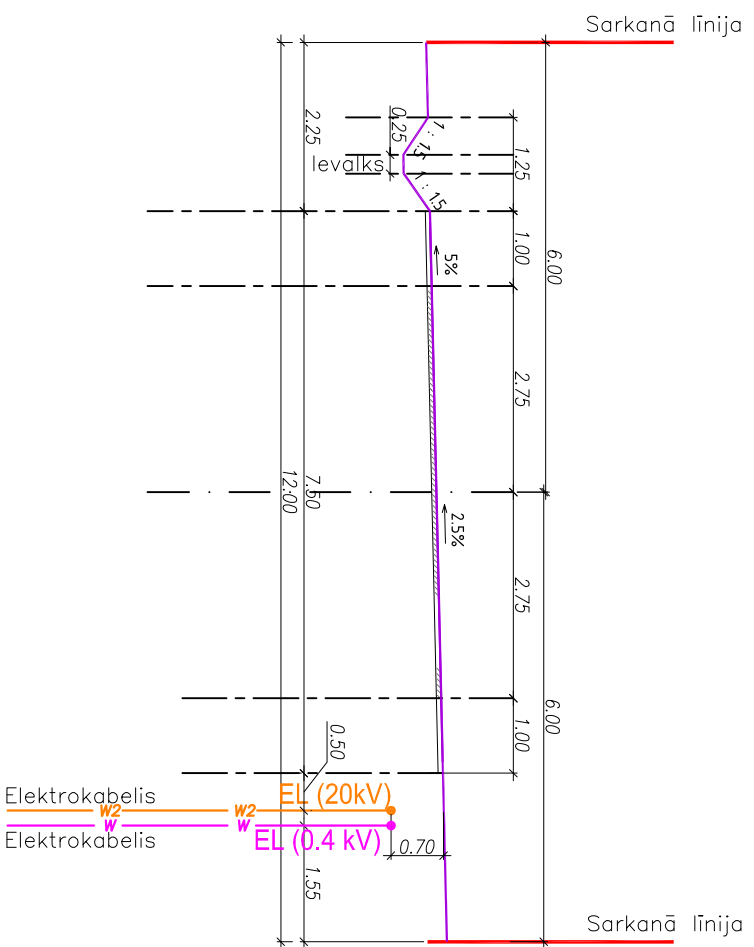

PROFILS 1 - 1

PROFILS 2 - 2

<p><b>LĪNIJAS</b></p> <p>t. fax: 67296585, e-pasts: stalinijas@inbox.lv                  Rīga, Apes iela 10-9, LV 1006</p> <p>Būvproj.vad.: /Ieva Freilība/                  Arhitekts: /Ieva Freilība/                  Datums: 17.09.2012.</p>		<p>Objekts: PAVILŪSTAS NOVAUS VĒRGALES PĀGASTS, NEKUSTAMĀIS                  ĪPAŠUMS "SAULES PĻĀVAS" DETALPLĀNOJUMS</p> <p>Pasūtītājs: SIA "VĒJAS SĒTAS"</p> <p>Rasējums:                  DTP                  Lapu skaits:                  2                  Lapa:                  GP-2</p>	
<p>CELU (ELU) PROFILS 1:100</p>		<p>Pasūtītāja Nr.: DTP/10-4</p>	