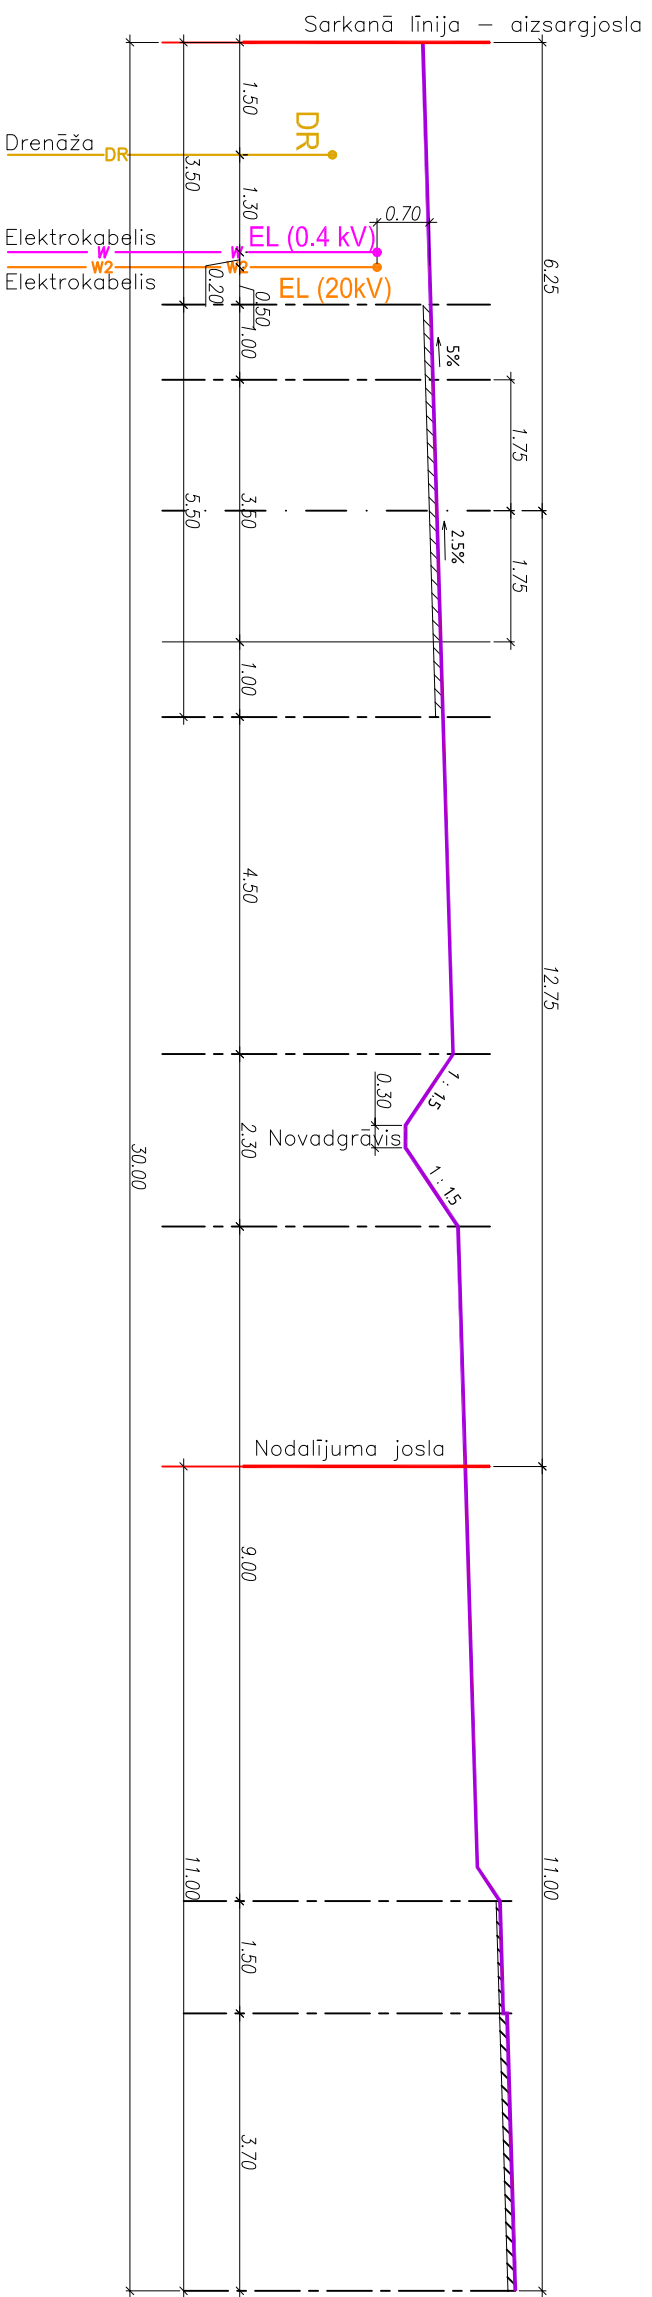

PROFILS 1 - 1

PROFILS 2 - 2

<p><b>LĪNIJAS</b></p> <p>t. fax: 67296585, e-pasts: stalinijas@inbox.lv                  Rīga, Apes iela 10-9, LV 1006</p> <p>Būvproj.vad.: /Ieva Freilība/                  Arhitekts: /Ieva Freilība/                  Datums: 17.09.2012.</p>		<p>Objekts: PAVILŪSTAS NOVAUS VĒRGALES PĀGASTS, NEKUSTAMĀIS                  ĪPAŠUMS "SAULES PĻĀVAS" DETALPLĀNOJUMS</p> <p>Pasūtītājs: SIA "VĒJAS SĒTAS"</p> <p>Rasējums:                  DTP                  Lapu skaits:                  2                  Lapa:                  GP-2</p>	
<p>CELU (ELU) PROFILS 1:100</p>		<p>Pasūtītāja Nr.: DTP/10-4</p>	