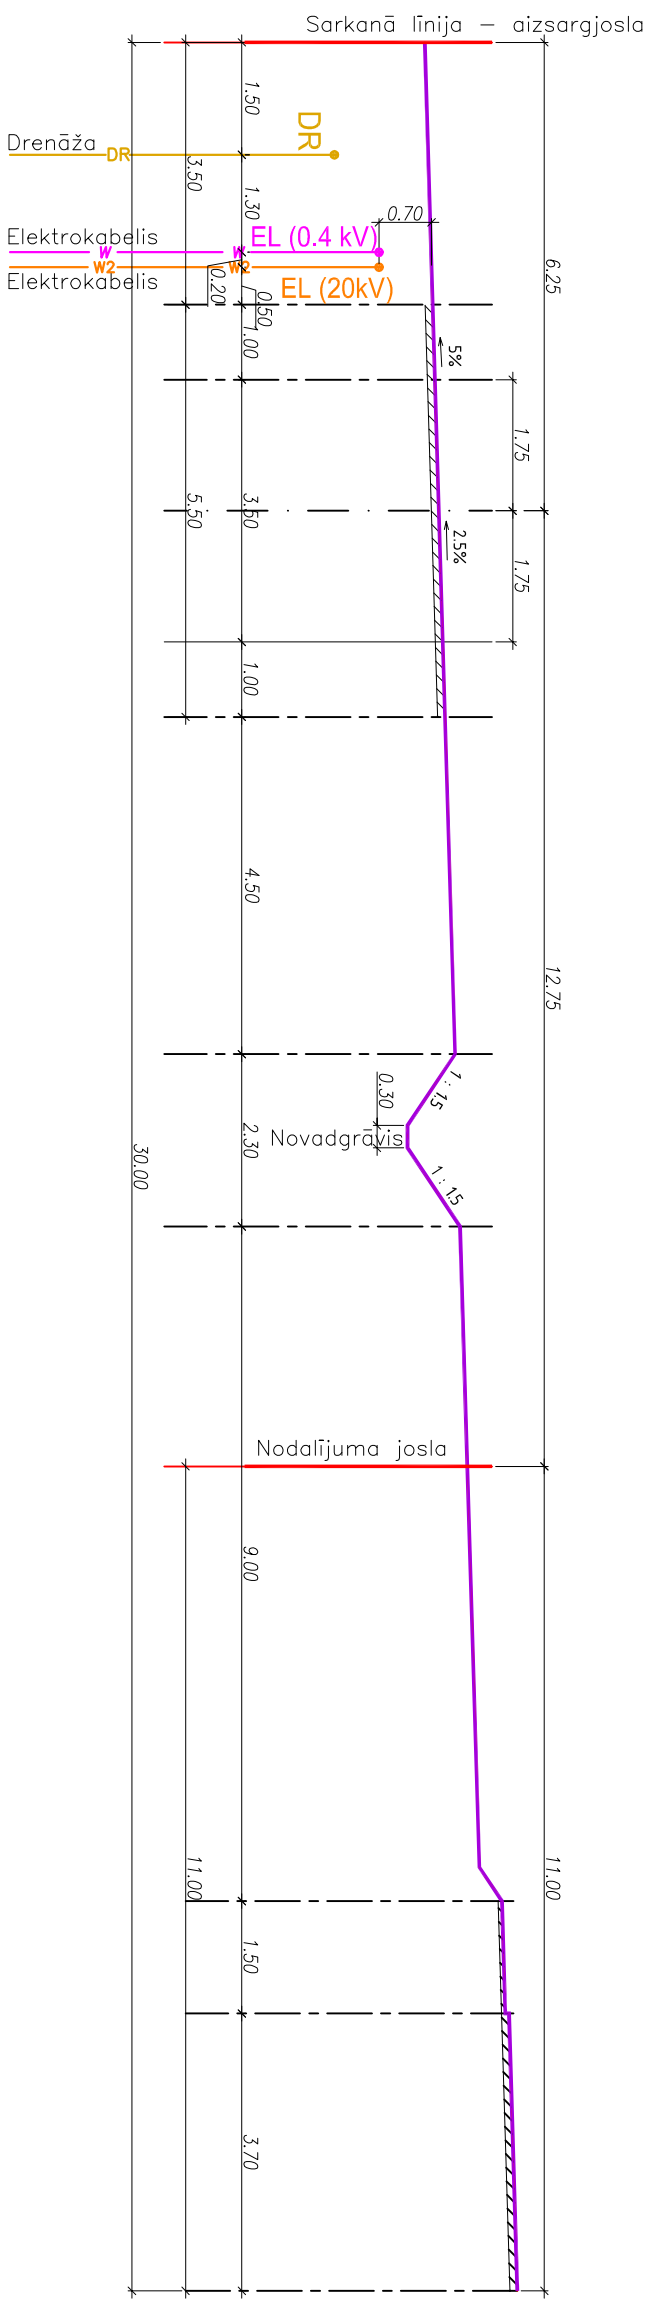

PROFILS 1 - 1

PROFILS 2 - 2

LĪNIJAS		Objekts: PAVILŪSTAS NOVAUS VĒRGALES PAĞASTS, NEKUSTAMĀIS	
t. fax: 67296585, e-pasts: stalinjās@inbox.lv		Pasūtītāja Nr.: DTP/10-4	
Rīga, Apes iela 10-9, LV 1006		Ipašums: "PIEJURĀS" DETĀLPLĀNOJUMS	
Būvproj.vad.: /Ieva Freilība/	Rasējums:		
Arhitekts: /Ieva Freilība/	CELU (ELU) PROFILS 1:100		
Datums: 17.09.2012.			
		Pasūtītāja Nr.:	DTP/10-4
		Strādāja:	DTP
		Lapu skaits:	2
		Lapa:	ĢP-2