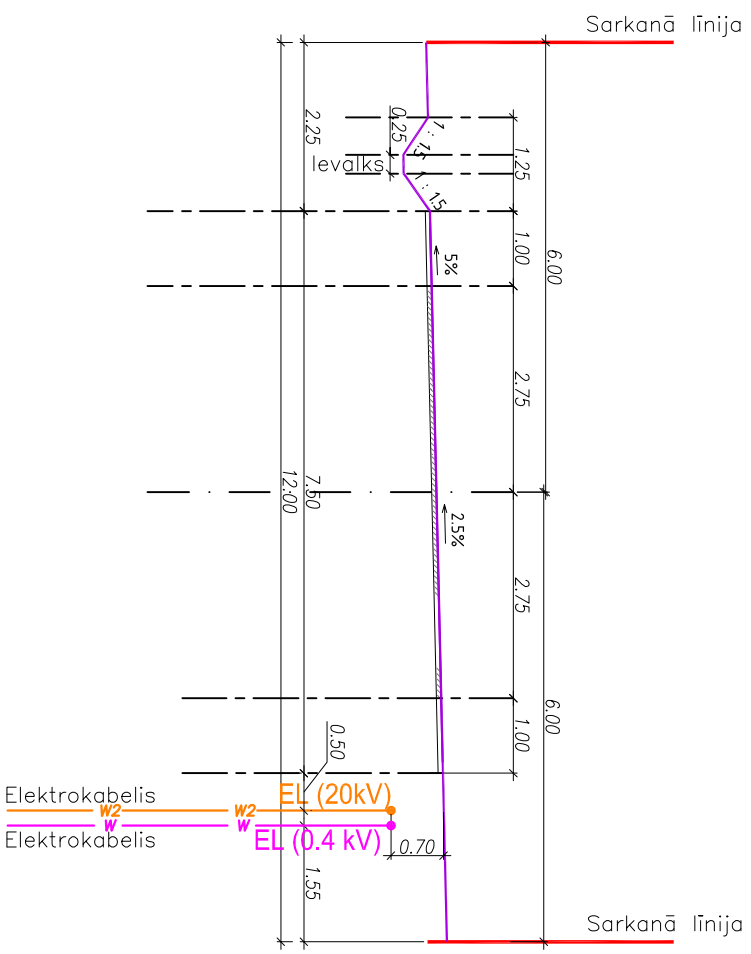

PROFILS 1 - 1

PROFILS 2 - 2

LĪNIJAS		Objekts: PAVILŪSTAS NOVAUS VĒRGALES PAĞASTS, NEKUSTAMĀIS	
t. fax: 67296585, e-pasts: stalinjās@inbox.lv		Pasūtītāja Nr.: DTP/10-4	
Rīga, Apes iela 10-9, LV 1006		Ipašums: "PIEJURĀS" DETĀLPLĀNOJUMS	
Būvproj.vad.: /Ieva Freilība/	Rasējums:		
Arhitekts: /Ieva Freilība/	CELU (ELU) PROFILS 1:100		
Datums: 17.09.2012.			
		Pasūtītāja Nr.:	DTP/10-4
		Strādāja:	DTP
		Lapu skaits:	2
		Lapa:	ĢP-2